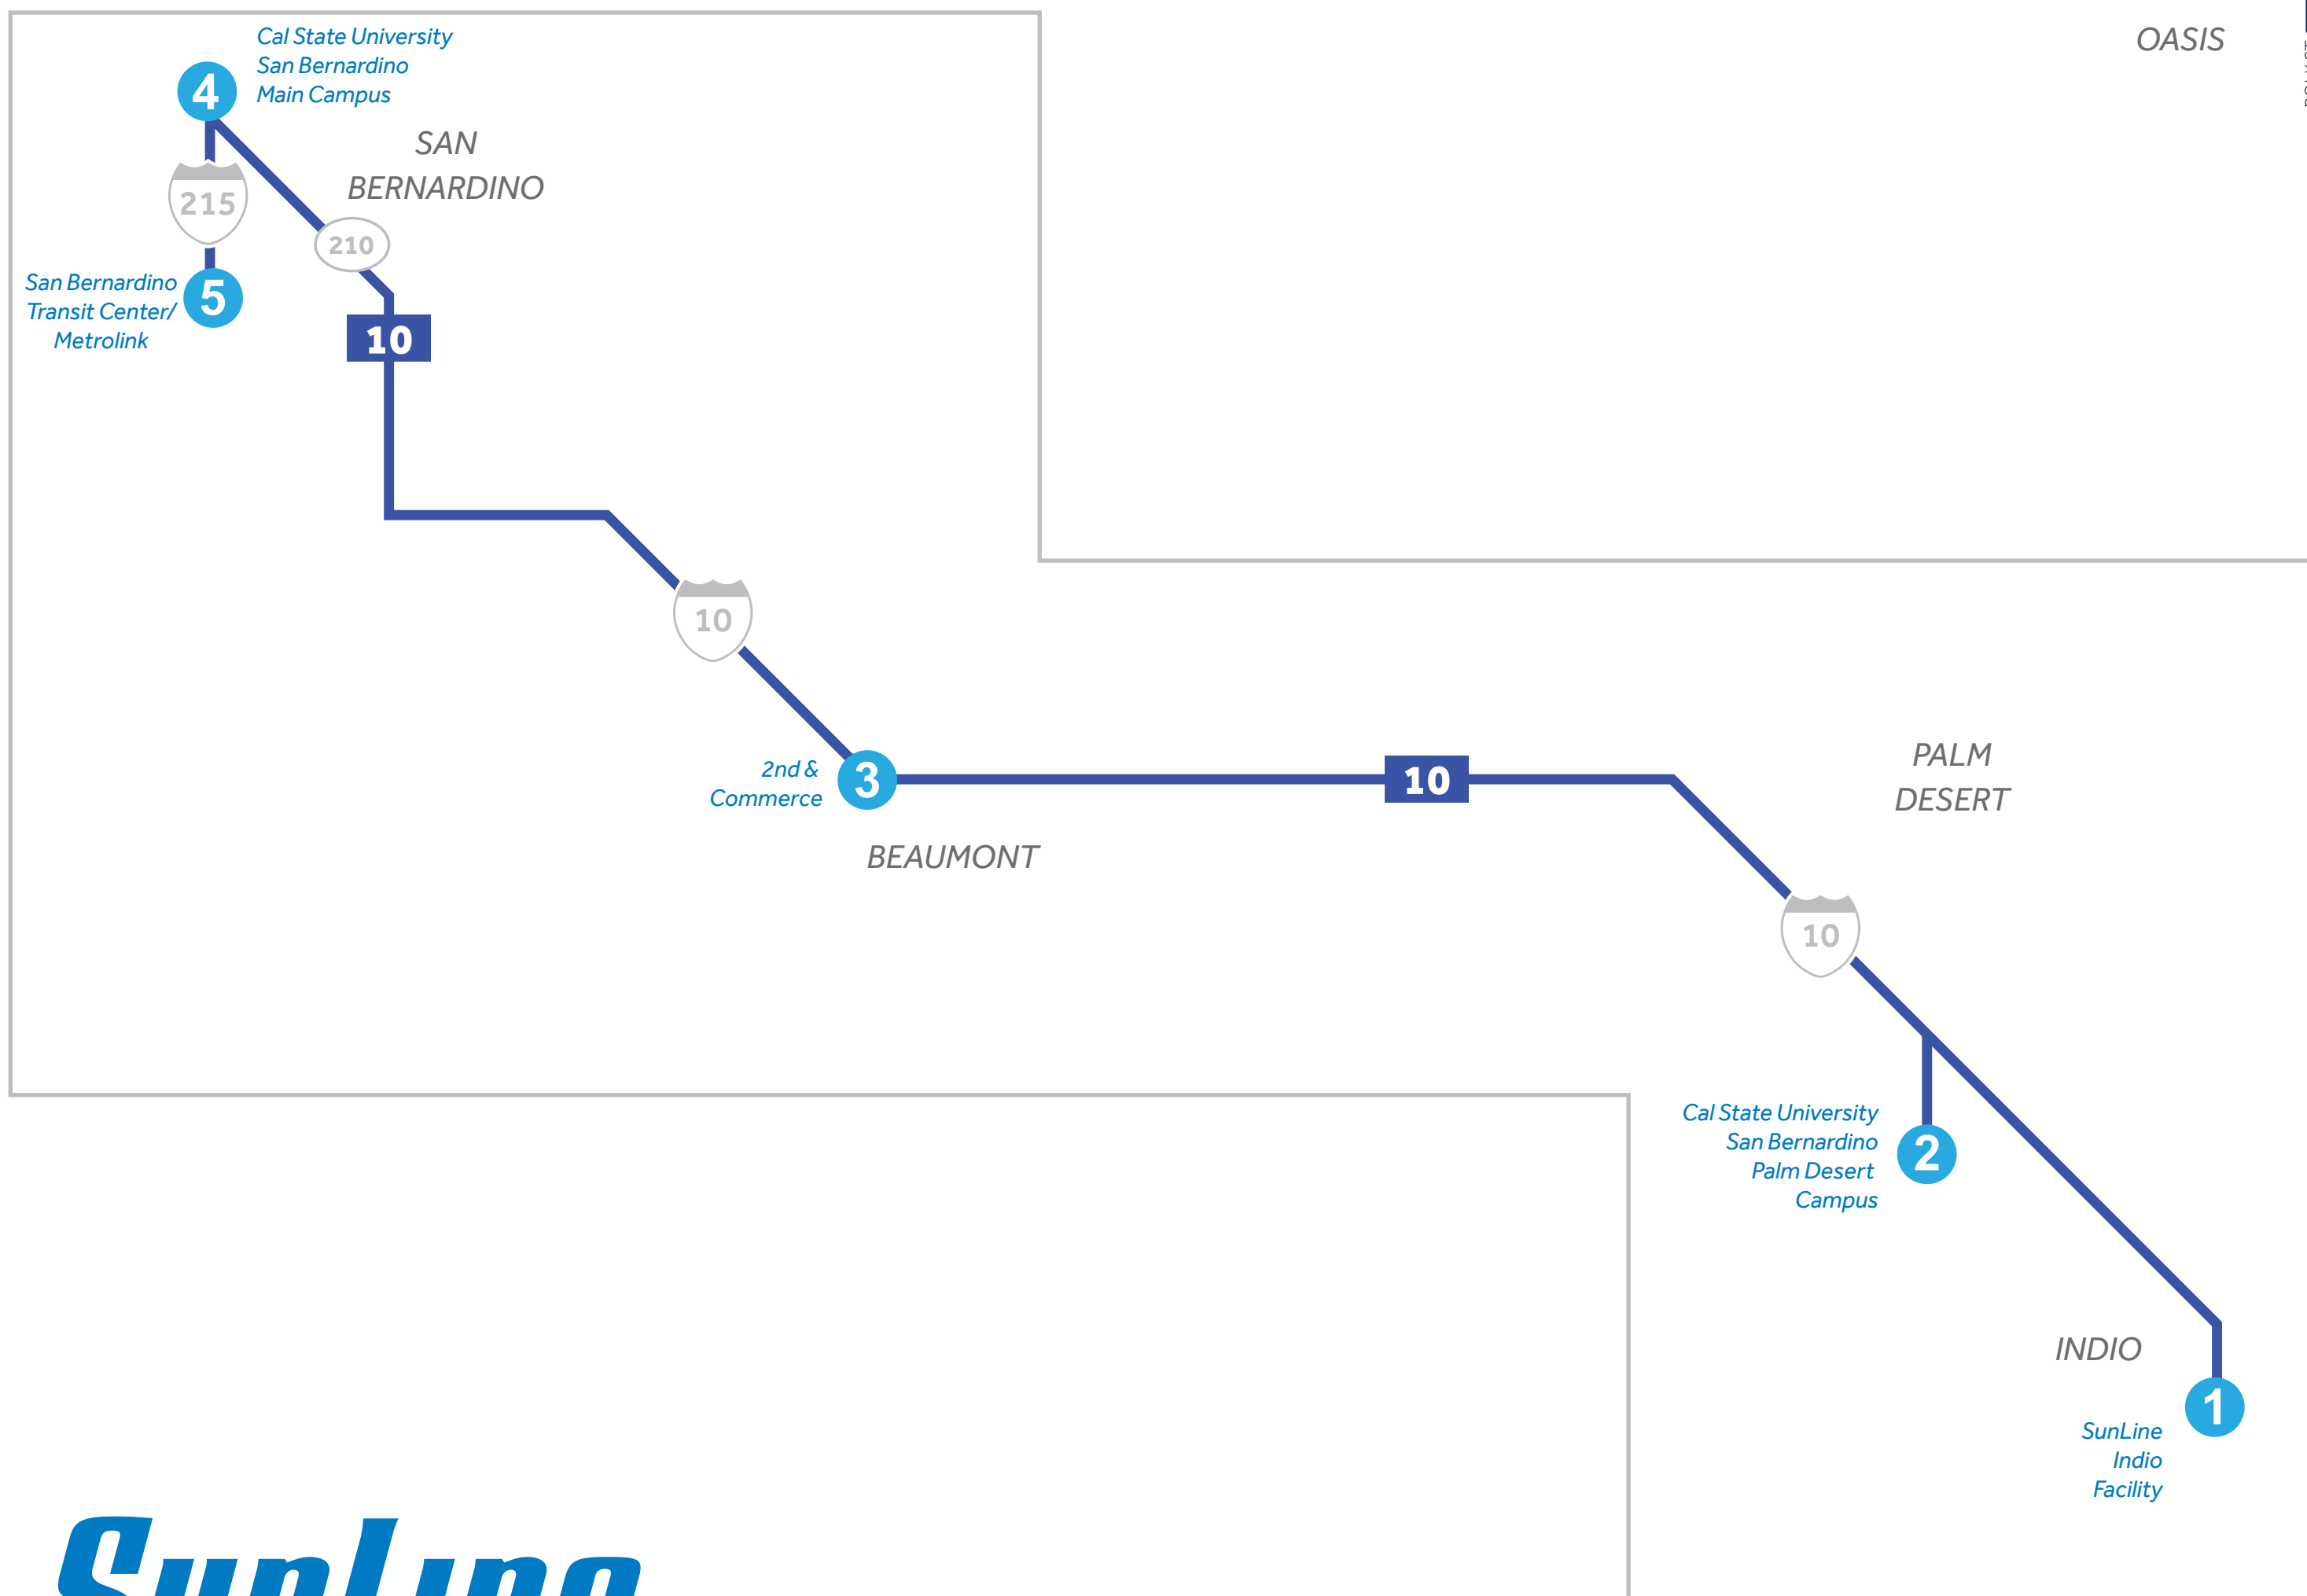

SYSTEM MAP - MAPA DEL SISTEMA

Effective: September 5, 2021 - Efectivo: septiembre 5, 2021

- **Route/Ruta 1** | Coachella - Via Hwy 111 - Palm Springs
 - **Route/Ruta 2** | Desert Hot Springs - Palm Springs - Cathedral City
 - **Route/Ruta 3** | Desert Edge - Desert Hot Springs
 - **Route/Ruta 4** | Westfield Palm Desert - Palm Springs
 - **Route/Ruta 5** | Desert Hot Springs - CSUSB (PDC) - Westfield Palm Desert
 - **Route/Ruta 6** | Coachella - Via Fred Waring - Westfield Palm Desert
 - **Route/Ruta 7** | Bermuda Dunes - Indian Wells - La Quinta
 - **Route/Ruta 8** | North Indio - Coachella - Thermal/Mecca
 - **Route/Ruta 9** | North Shore - Mecca - Oasis
 - **Route/Ruta 10** | Indio - CSUSB (PDC) - CSUSB
- San Bernardino Transit Center (SBTC) / Metrolink
- **Route/Ruta 1X** | Express to Indio - Express to Palm Springs - **COMING 2022**
 - **Transfer Points/Puntos de Transferencia** **DISPONIBLE EN 2022**

Map not to scale. See individual route maps for Microtransit Zones.
 Mapa no está a escala real. Ver mapas individuales para las zonas de viaje compartido.

10 COMMUTER LINK

INDIO - CSUSB (PDC) - CSUSB - SAN BERNARDINO TRANSIT CENTER (SBTC) / METROLINK

SunLine
Refueled
 DRIVING THE FUTURE OF TRANSIT

760.343.3451 | SunLine.org