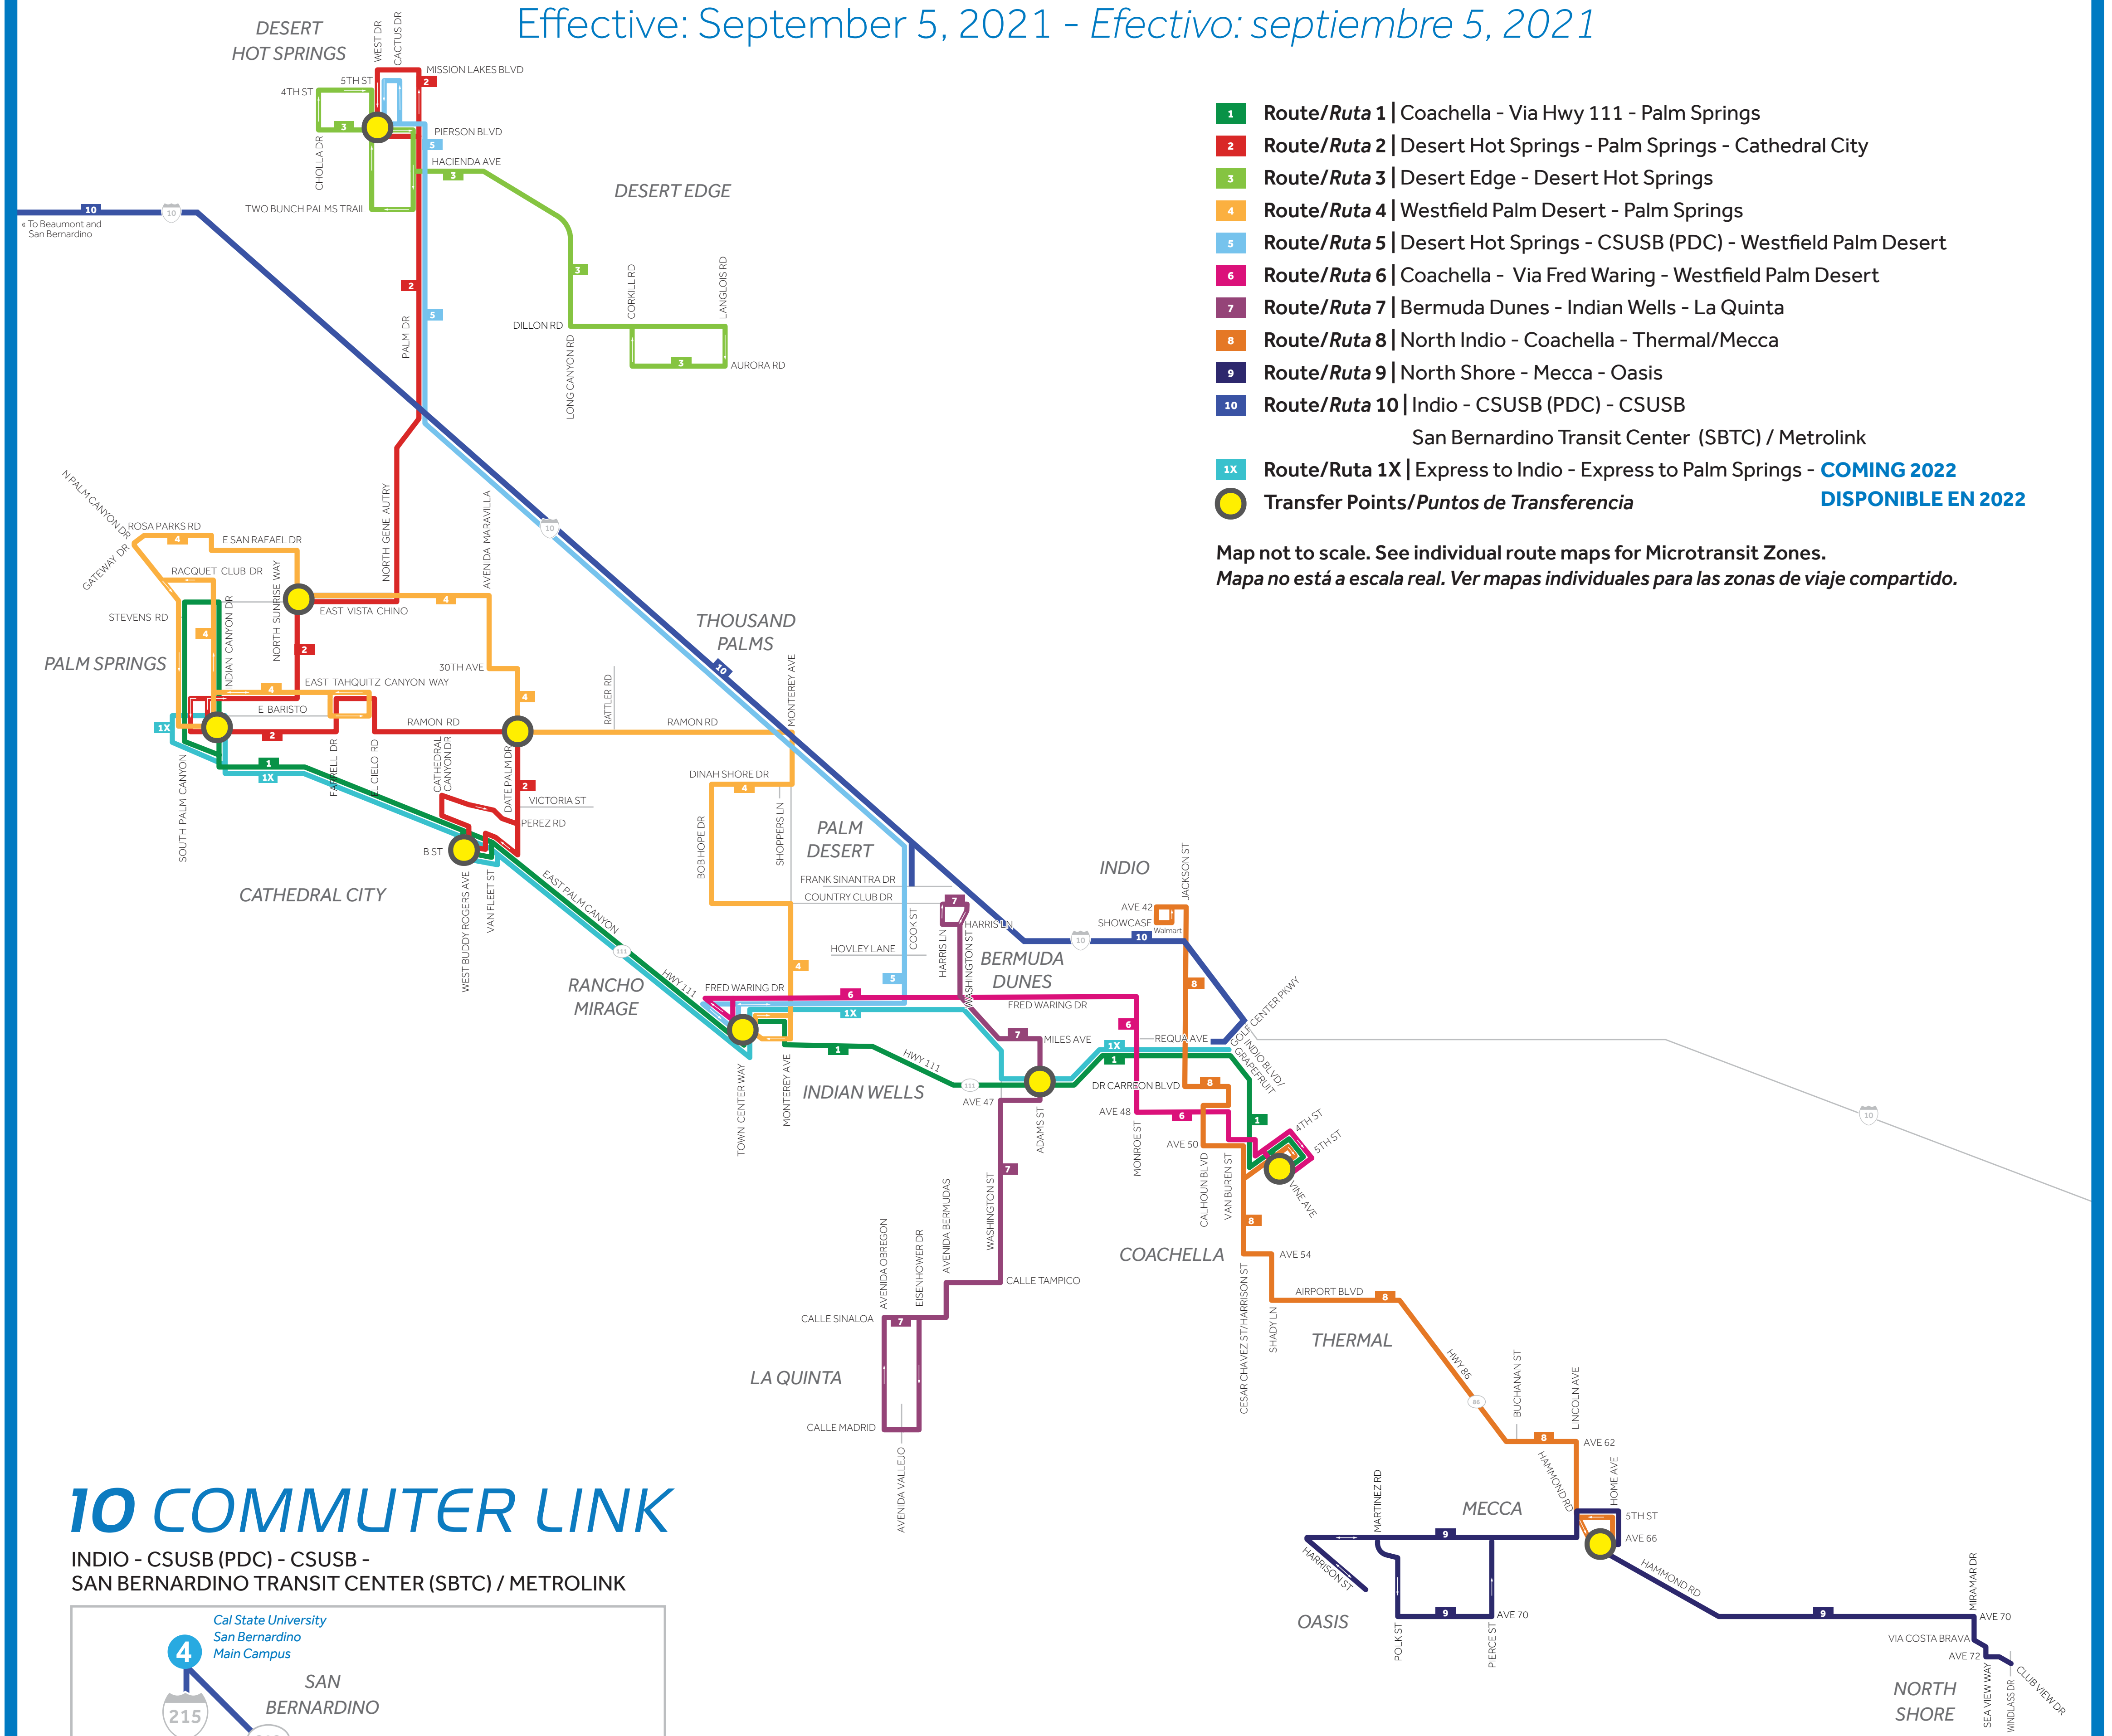

SYSTEM MAP - MAPA DEL SISTEMA

Effective: September 5, 2021 - Efectivo: septiembre 5, 2021

- **Route/Ruta 1** | Coachella - Via Hwy 111 - Palm Springs
 - **Route/Ruta 2** | Desert Hot Springs - Palm Springs - Cathedral City
 - **Route/Ruta 3** | Desert Edge - Desert Hot Springs
 - **Route/Ruta 4** | Westfield Palm Desert - Palm Springs
 - **Route/Ruta 5** | Desert Hot Springs - CSUSB (PDC) - Westfield Palm Desert
 - **Route/Ruta 6** | Coachella - Via Fred Waring - Westfield Palm Desert
 - **Route/Ruta 7** | Bermuda Dunes - Indian Wells - La Quinta
 - **Route/Ruta 8** | North Indio - Coachella - Thermal/Mecca
 - **Route/Ruta 9** | North Shore - Mecca - Oasis
 - **Route/Ruta 10** | Indio - CSUSB (PDC) - CSUSB
- San Bernardino Transit Center (SBTC) / Metrolink
- **Route/Ruta 1X** | Express to Indio - Express to Palm Springs - **COMING 2022**
 - **Transfer Points/Puntos de Transferencia** **DISPONIBLE EN 2022**

Map not to scale. See individual route maps for Microtransit Zones.
 Mapa no está a escala real. Ver mapas individuales para las zonas de viaje compartido.

10 COMMUTER LINK

INDIO - CSUSB (PDC) - CSUSB - SAN BERNARDINO TRANSIT CENTER (SBTC) / METROLINK

SunLine
Refueled
 DRIVING THE FUTURE OF TRANSIT

760.343.3451 | SunLine.org